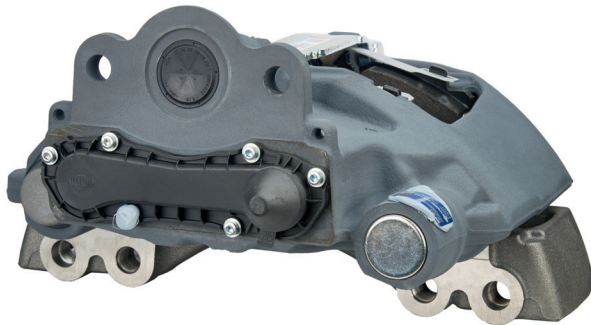

Scheibenbremse SN6 / ST6

Umstellung der Trailer Scheibenbremse SN6 auf ST6

Der SAF-HOLLAND Aftermarket ersetzt **ab 01. März 2024** die 19,5“- Scheibenbremse Knorr SN6 durch die Knorr ST6. Die passenden Ersatzteile haben wir für Sie unten aufgeführt.

alt SN6	neu ST6
03 080 0061 50	03 080 0095 50
03 080 0062 50	03 080 0096 50

Vorteile:

- Topologieoptimierung der Gussteile
- Gewichtsreduzierung ca. 6 kg / Achse
- Abgedichtetes Loslager wie bei ST7
- Bremsbeläge unverändert
- Keine Einbußen bei Bremsleistung und Lebensdauer

Ersatzteile	SN6	ST6
Bremsbelagsätze	03 057 0078 00 03 057 0078 01 03 057 0078 02	03 057 0078 00 03 057 0078 01 03 057 0078 02
Rep-Satz Druckstück	03 434 3814 00	03 434 3814 00
Rep-Satz Führungs-/Dichtsatz	03 434 3820 00	03 434 3815 00
Nachsteller-Abdeckkappe	03 434 3816 00	03 434 3816 00