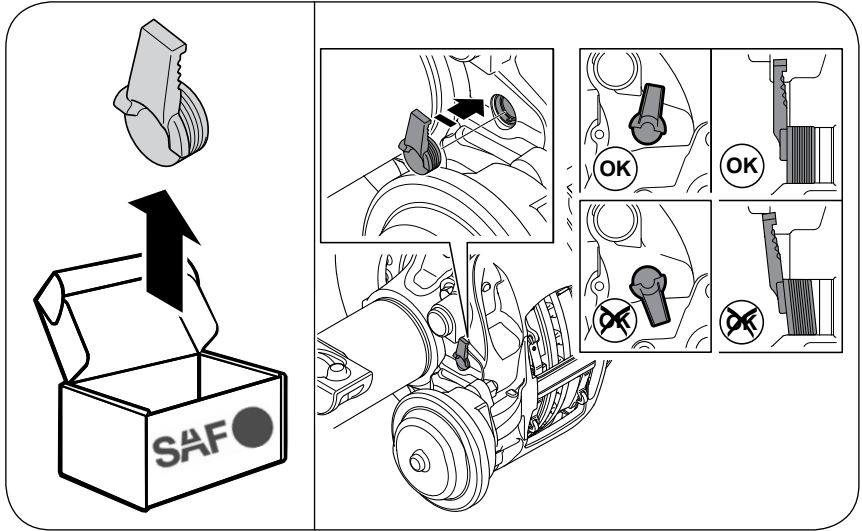

Fig. 2

Fig. 3