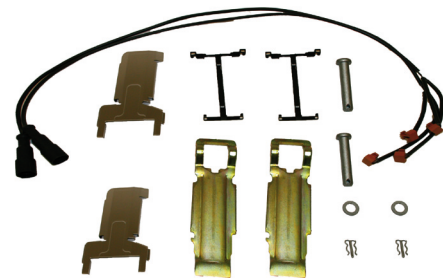

## VERSCHLEISS-KONTAKTSATZ

Abb.: 3 424 2004 00

SAF-Teile-Nr.	Knorr-Nr.	Typ	Passend für
5 400 1104 00	K000938K62	Kurzes Kabel 294 mm	BPW Trailerbremse
3 424 2004 00	K000937K62	Langes Kabel 682 mm	alle restl. Trailerbremsen