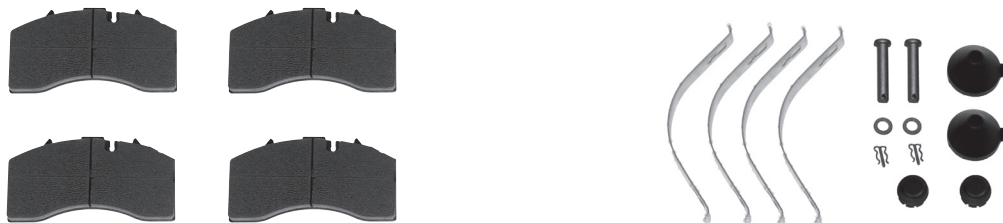

## ZUSPANN EINHEIT

**PFAND\***  
**175 €**

SAF-Teile-Nr.	Knorr-Nr.	Typ	Passend für
5 400 1001 00	K002923K50	Knorr SB6	alle 15° Trailerbremsen
5 400 1002 00	K002924K50	Knorr SB6	alle 15° Trailerbremsen
5 400 1003 00	K013173K50	Knorr SB6/SN6	alle 5° Trailerbremsen
5 400 1004 00	K013174K50	Knorr SB6/SN6	alle 5° Trailerbremsen
5 400 1005 00	K003783K50	Knorr SB/SN7	alle 0° Trailerbremsen
5 400 1006 00	K003784K50	Knorr SB/SN7	alle 0° Trailerbremsen
5 400 1007 00	K013181K50	Knorr SN7	alle -12° Trailerbremsen
5 400 1008 00	K013182K50	Knorr SN7	alle -12° Trailerbremsen
5 400 1011 00	K012633K50	Knorr SK7	alle SK7 Trailerbremsen
5 400 1012 00	K012634K50	Knorr SK7	alle SK7 Trailerbremsen

## BREMSBELAGSATZ KNORR

Abb.: 3 057 0085 00

SAF-Teile-Nr.	Vgl.-Nr.	Typ	Passend für
3 057 0078 00	II37658K62	SN6 SAF 577	alle Truck- und Trailerbremsen
3 057 0077 00	K035332K62	SN7 SAF 577	alle Truck- und Trailerbremsen
3 057 0085 00	K040231K62	SK7 SAF 577	alle Trailerbremsen

SAF-Teile-Nr.	Vgl.-Nr.	Typ	Passend für
3 057 0078 01	II37658K62	SN6 SAF 567	alle Truck- und Trailerbremsen
3 057 0077 01	K035332K62	SN7 SAF 567	alle Truck- und Trailerbremsen
3 057 0085 01	K040231K62	SK7 SAF 567	alle Trailerbremsen