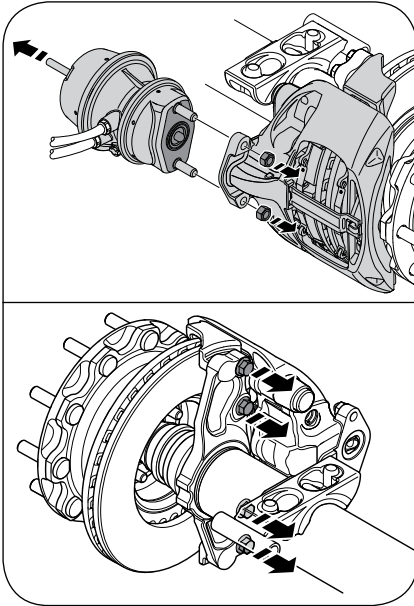

Kit de réparation étrier de frein
des freins à disque SBS 2220 HO

Kit pinza freno
per freni a disco SBS 2220 HO

Pinza de freno izquierda
de los frenos de disco SBS 2220 HO

Kit 3.080.0081.00 LH
3.080.0082.00 RH

Fig. 1

Fig. 2

Fig. 3

Fig. 4

Fig. 5

Fig. 6

Fig. 7

Fig. 8