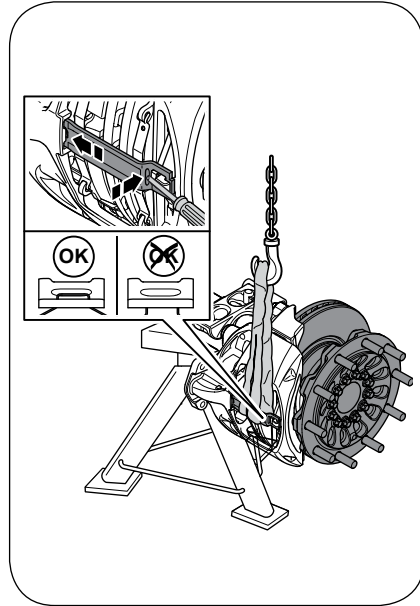

Kit de réparation étrier de frein
des freins à disque SBS 2220 HO

Kit pinza freno
per freni a disco SBS 2220 HO

Pinza de freno izquierda
de los frenos de disco SBS 2220 HO

Kit 3.080.0081.00 LH
3.080.0082.00 RH

Fig. 1

Fig. 2

Fig. 3

Fig. 4

Fig. 5

Fig. 6

Fig. 7

Fig. 8