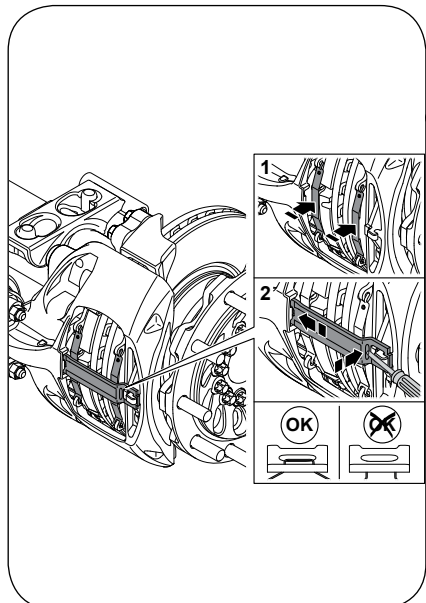

Kit de réparation étrier de frein
des freins à disque SBS 2220 HO

Kit pinza freno
per freni a disco SBS 2220 HO

Pinza de freno izquierda
de los frenos de disco SBS 2220 HO

Kit 3.080.0081.00 LH
3.080.0082.00 RH

Fig. 1

Fig. 2

Fig. 3

Fig. 4

Fig. 5

Fig. 6

Fig. 7

Fig. 8