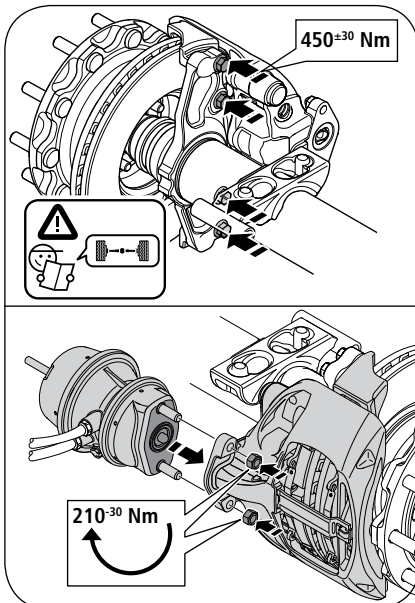

Kit de réparation étrier de frein
des freins à disque SBS 2220 HO

Kit pinza freno
per freni a disco SBS 2220 HO

Pinza de freno izquierda
de los frenos de disco SBS 2220 HO

Kit 3.080.0081.00 LH
3.080.0082.00 RH

Fig. 1

Fig. 2

Fig. 3

Fig. 4

Fig. 5

Fig. 6

Fig. 7

Fig. 8