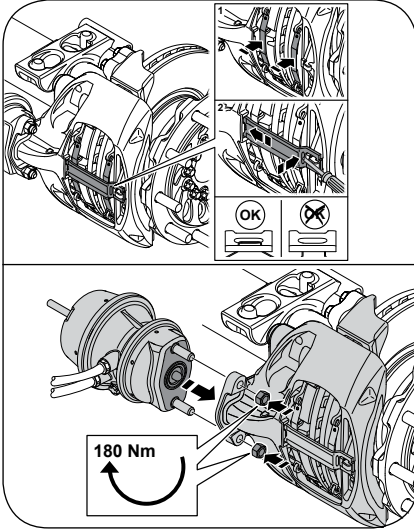

**Kit de reparación guías correderas
de los frenos de disco SBS 2220 HO**

Kit 3.434.3861.00

Fig. 13

Fig. 14

Fig. 15

Fig. 16

Fig. 1

Fig. 2

Fig. 3

Fig. 4

Fig. 5

Fig. 6

Fig. 7

Fig. 8

Fig. 9

Fig. 10