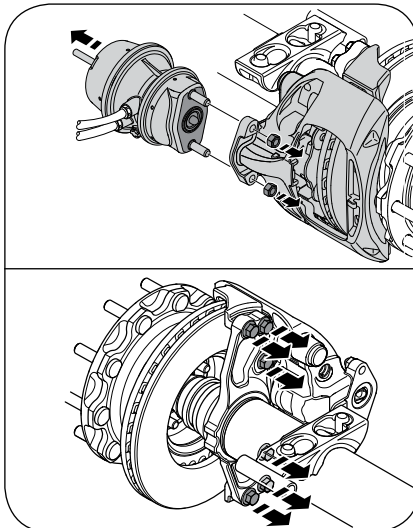

**Kit de reparación guías correderas
de los frenos de disco SBS 2220 HO**

Kit 3.434.3861.00

Fig. 13

Fig. 14

Fig. 15

Fig. 16

Fig. 1

Fig. 2

Fig. 3

Fig. 4

Fig. 5

Fig. 6

Fig. 7

Fig. 8

Fig. 9

Fig. 10