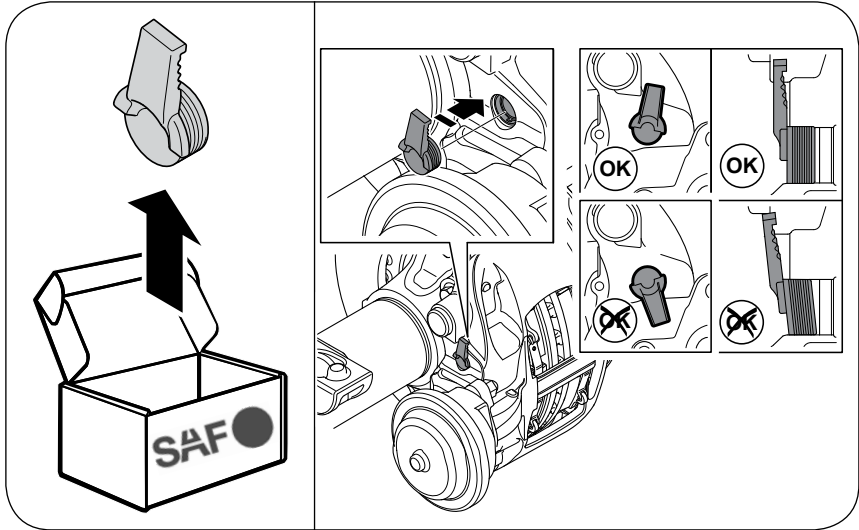

Fig. 2

Fig. 3