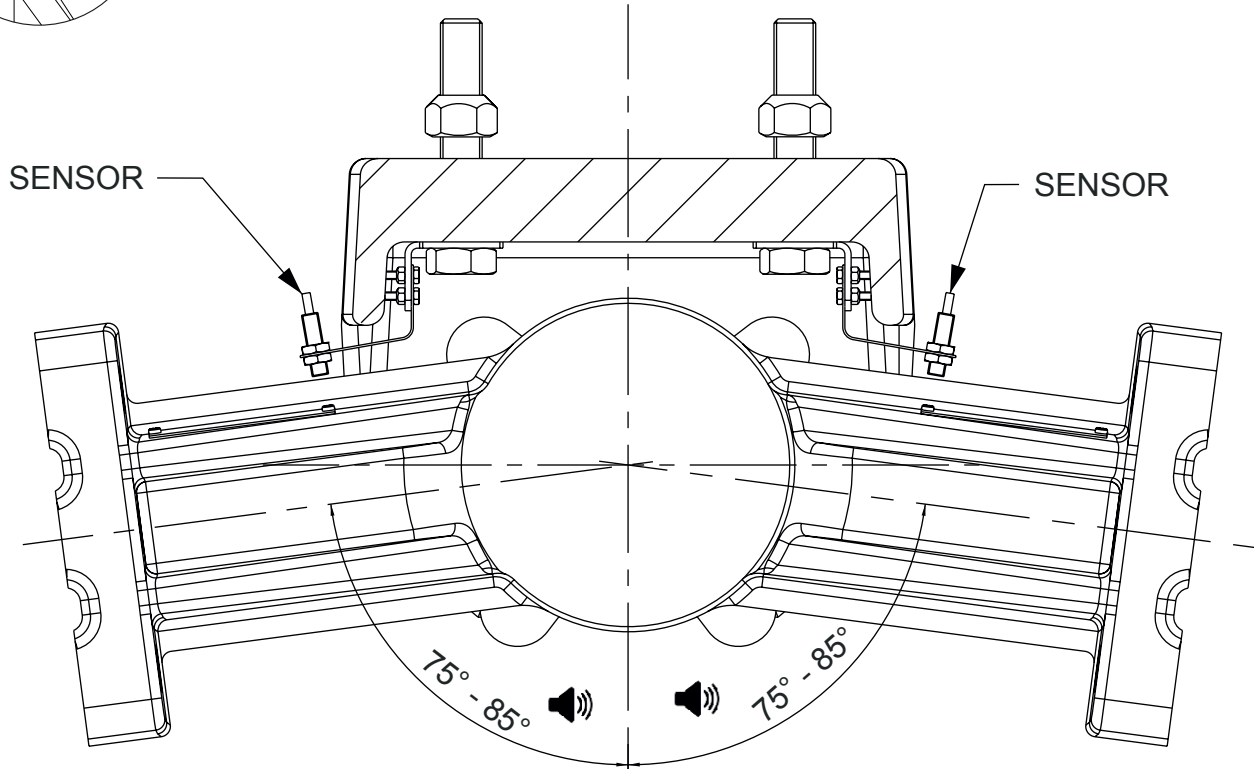

Kit CO90602

Segnalazione limite di sterzata
Jackknife remote indicators

Applicabili ai ganci serie - Applicable to kit series

GS900

Codice - Article number CO90602

RC00003

(Orange)

RC00017