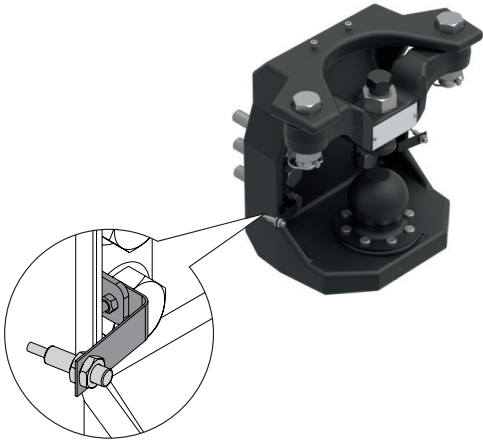

Kit CO90602

Segnalazione limite di sterzata
Jackknife remote indicators

Applicabili ai ganci serie - Applicable to kit series

GS900

Codice - Article number CO90602

RC00003

(Orange)

RC00017