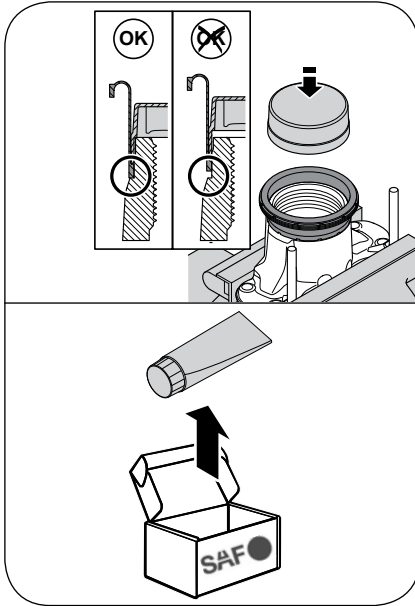

**Replacement of Adjustment Screw Bellows**  
for disc brakes SAF SBS 2220 HO

**Kit de réparation Élément de pression**  
des freins à disque SBS 2220 HO

**Kit pressore**  
per freni a disco SBS 2220 HO

Fig. 3

Fig. 4

Fig. 5

Fig. 6

Fig. 7

Fig. 8

Fig. 9

Fig. 10