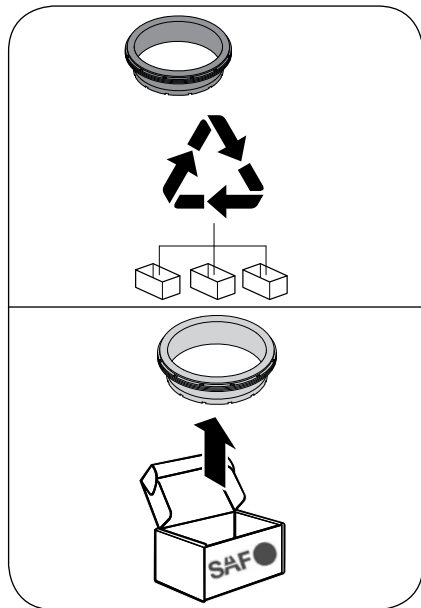

**Replacement of Adjustment Screw Bellows**  
for disc brakes SAF SBS 2220 HO

**Kit de réparation Élément de pression**  
des freins à disque SBS 2220 HO

**Kit pressore**  
per freni a disco SBS 2220 HO

Fig. 3

Fig. 4

Fig. 5

Fig. 6

Fig. 7

Fig. 8

Fig. 9

Fig. 10