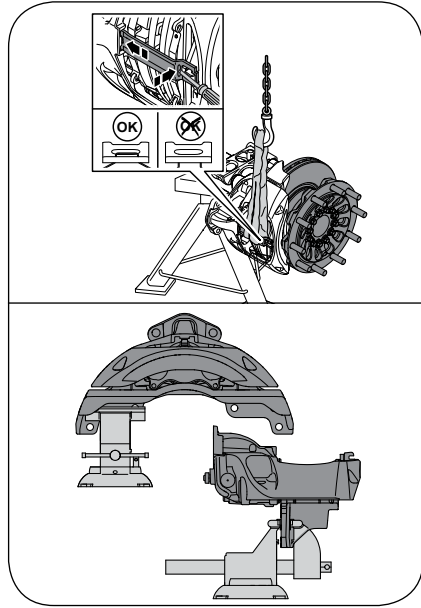

**Replacement of Adjustment Screw Bellows**  
for disc brakes SAF SBS 2220 HO

**Kit de réparation Élément de pression**  
des freins à disque SBS 2220 HO

**Kit pressore**  
per freni a disco SBS 2220 HO

Fig. 3

Fig. 4

Fig. 5

Fig. 6

Fig. 7

Fig. 8

Fig. 9

Fig. 10