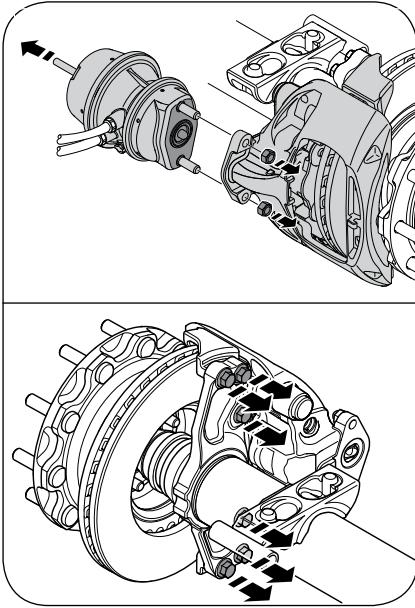

**Replacement of Adjustment Screw Bellows**  
for disc brakes SAF SBS 2220 HO

**Kit de réparation Élément de pression**  
des freins à disque SBS 2220 HO

**Kit pressore**  
per freni a disco SBS 2220 HO

Fig. 3

Fig. 4

Fig. 5

Fig. 6

Fig. 7

Fig. 8

Fig. 9

Fig. 10