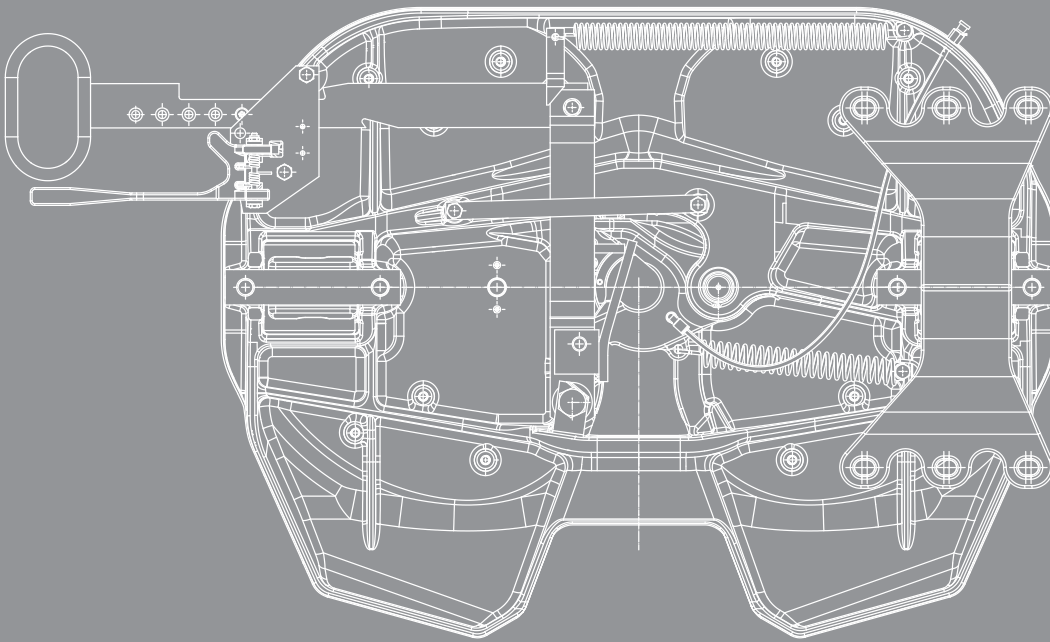

Montageanleitung Mounting instruction

Sensorsatz OEM für SK-S 36.20 S / WS / SNoLube

Mounting instruction sensor kit OEM for
SK-S 36.20 S / WS / SNoLube

Königszapfensensor *King pin sensor*

$Md = 2 \text{ Nm} \pm 20 \%$

Verschlussicherung mit Sensor *Safety latch with sensor*

Gegenplattensensor *Sensor trailer plate*

Weitere Informationen siehe Betriebsanleitung SK-S 36.20 – XL-FW11724UM-de-DE
Additional information see manual SK-S 36.20 – XL-FW11724UM-de-DE