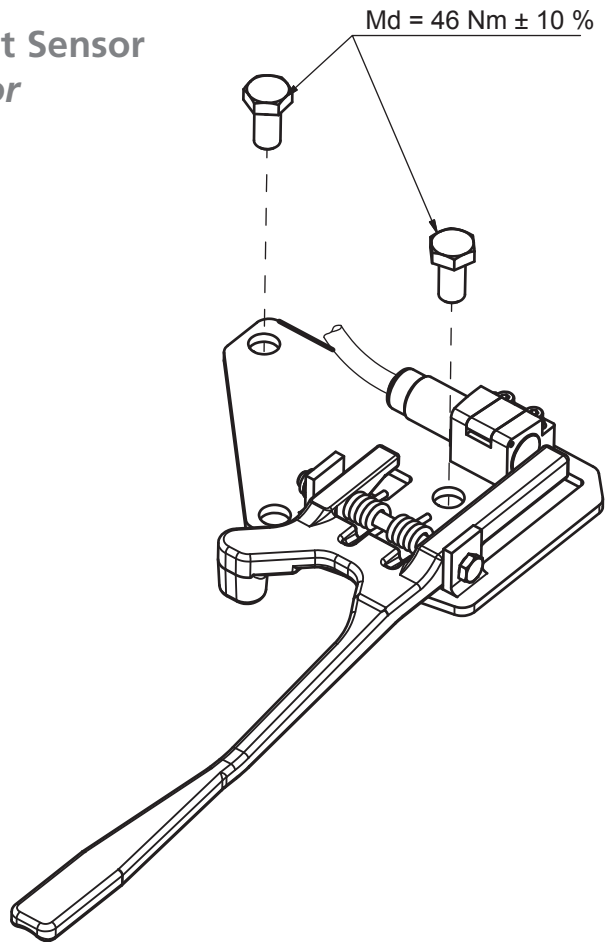

Montageanleitung Mounting instruction

Sensorsatz OEM für SK-S 36.20 S / WS / SNoLube

Mounting instruction sensor kit OEM for
SK-S 36.20 S / WS / SNoLube

Königszapfensensor *King pin sensor*

$Md = 2 \text{ Nm} \pm 20 \%$

Verschlussicherung mit Sensor *Safety latch with sensor*

Gegenplattensensor *Sensor trailer plate*

Weitere Informationen siehe Betriebsanleitung SK-S 36.20 – XL-FW11724UM-de-DE
Additional information see manual SK-S 36.20 – XL-FW11724UM-de-DE