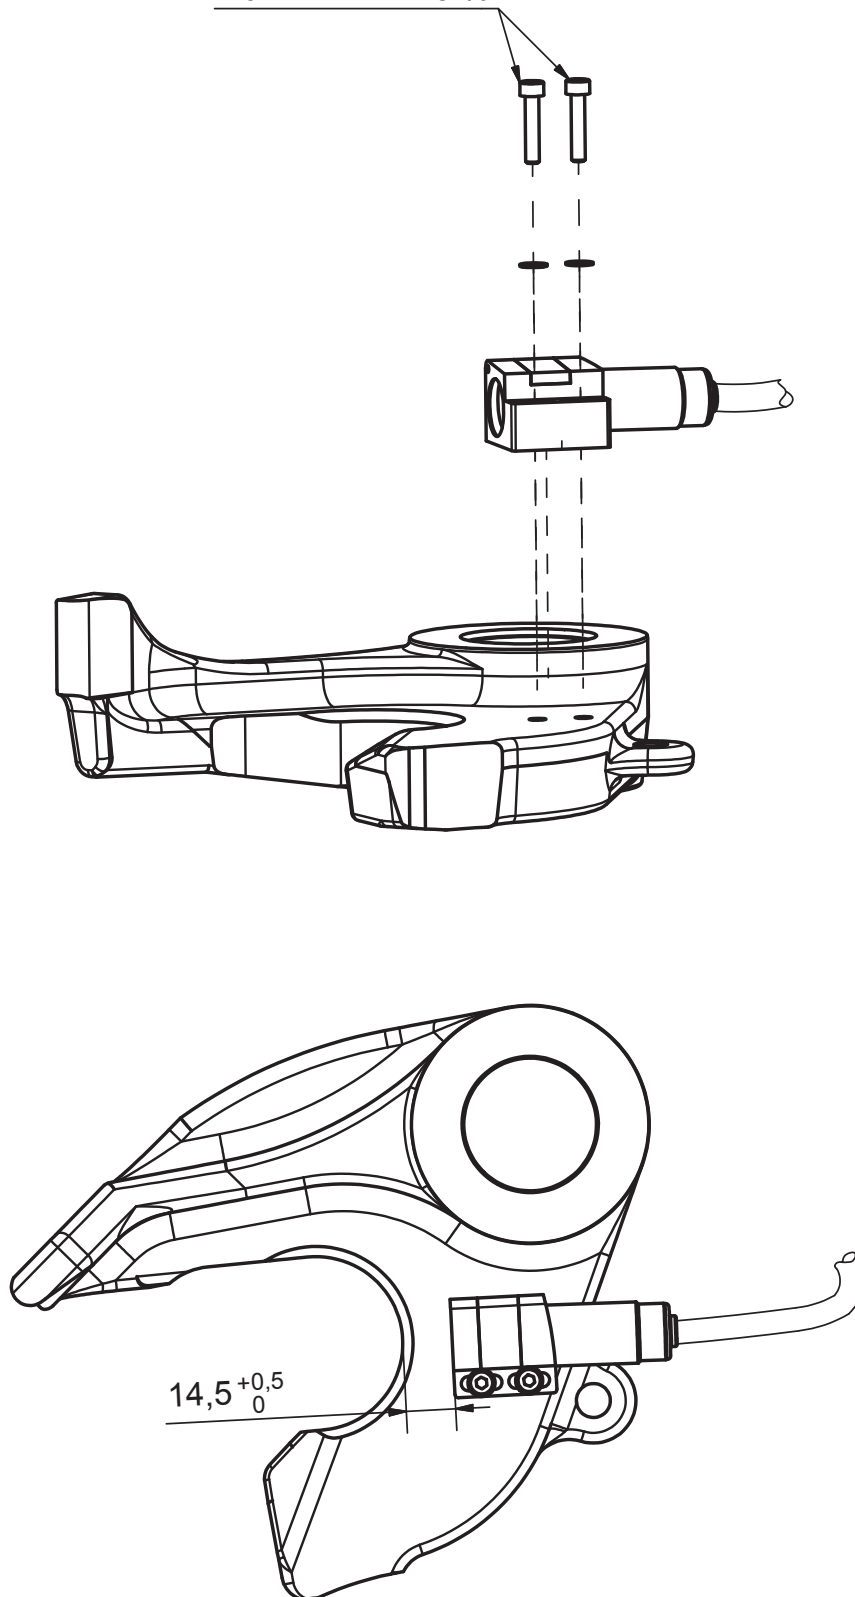

Montageanleitung Mounting instruction

Sensorsatz OEM für SK-S 36.20 S / WS / SNoLube

Mounting instruction sensor kit OEM for
SK-S 36.20 S / WS / SNoLube

Königszapfensensor *King pin sensor*

$Md = 2 \text{ Nm} \pm 20 \%$

Verschlussicherung mit Sensor *Safety latch with sensor*

Gegenplattensensor *Sensor trailer plate*

Weitere Informationen siehe Betriebsanleitung SK-S 36.20 – XL-FW11724UM-de-DE
Additional information see manual SK-S 36.20 – XL-FW11724UM-de-DE