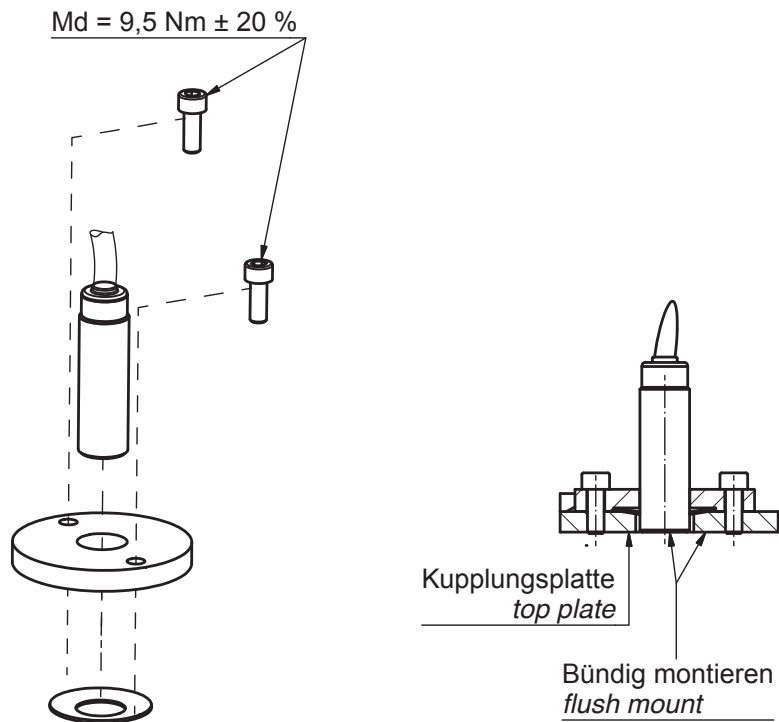

Montageanleitung Mounting instruction

Sensorsatz OEM für SK-S 36.20 S / WS / SNoLube

Mounting instruction sensor kit OEM for
SK-S 36.20 S / WS / SNoLube

Königszapfensensor *King pin sensor*

$Md = 2 \text{ Nm} \pm 20 \%$

Verschlussicherung mit Sensor *Safety latch with sensor*

Gegenplattensensor *Sensor trailer plate*

Weitere Informationen siehe Betriebsanleitung SK-S 36.20 – XL-FW11724UM-de-DE
Additional information see manual SK-S 36.20 – XL-FW11724UM-de-DE