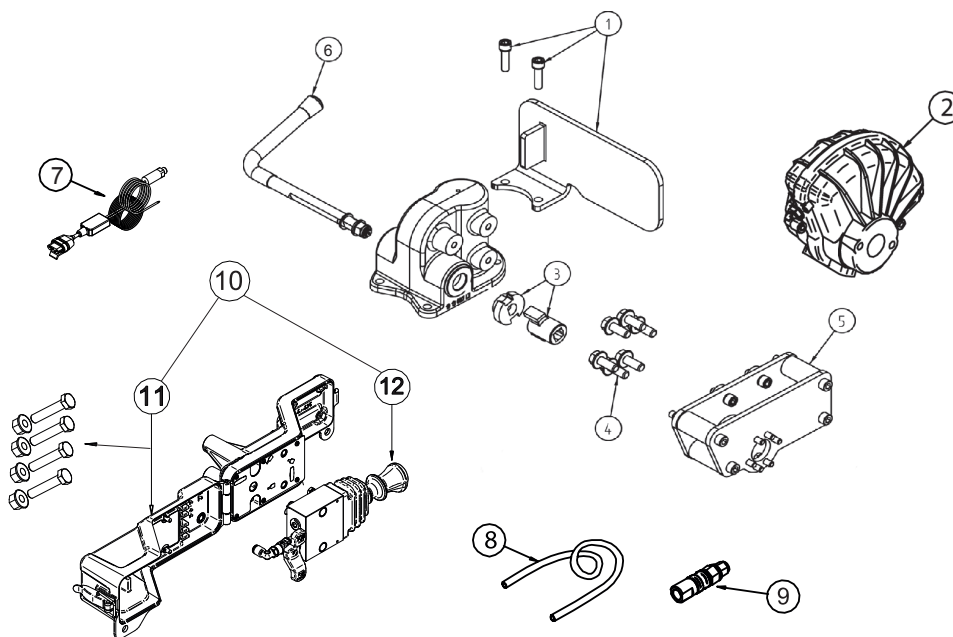

# Kit CO01420

Apertura pneumatica a distanza "Kinetrol"  
Pneumatic remote opening "Kinetrol"

**A7**  
Versione - Version

## Dati tecnici - Technical data

Codice - Part number	Applicabile ai ganci serie - Applicable to couplings series
CO01420	E57

## Dimensioni principali - Main dimensions

## Ricambi - Spare parts

POS.	CO01420
1	RG00597
2 - 4	RG00247
3	RG00596
5	RG00595
6	RG00598
7	RC00011
8	RG00251
9	RG00252
10	RG00664
11	RG00667
12	RG00666