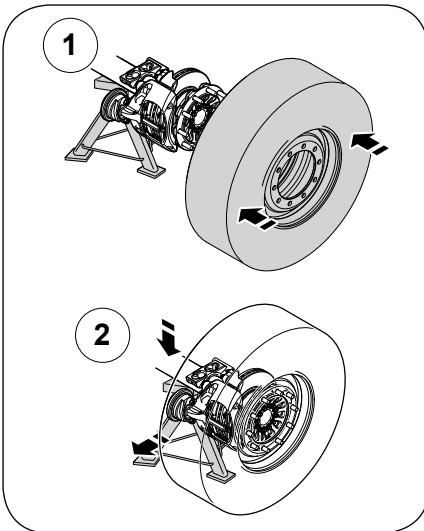

Kit de réparation Plaquette de frein
des freins à disque SBS 2220 HO

Kit guarnizioni di attrito
per freni a disco SBS 2220 HO

Kit pastillas de freno
de los frenos de disco SBS 2220 HO

Kit 3.057.0096.00

Fig. 7