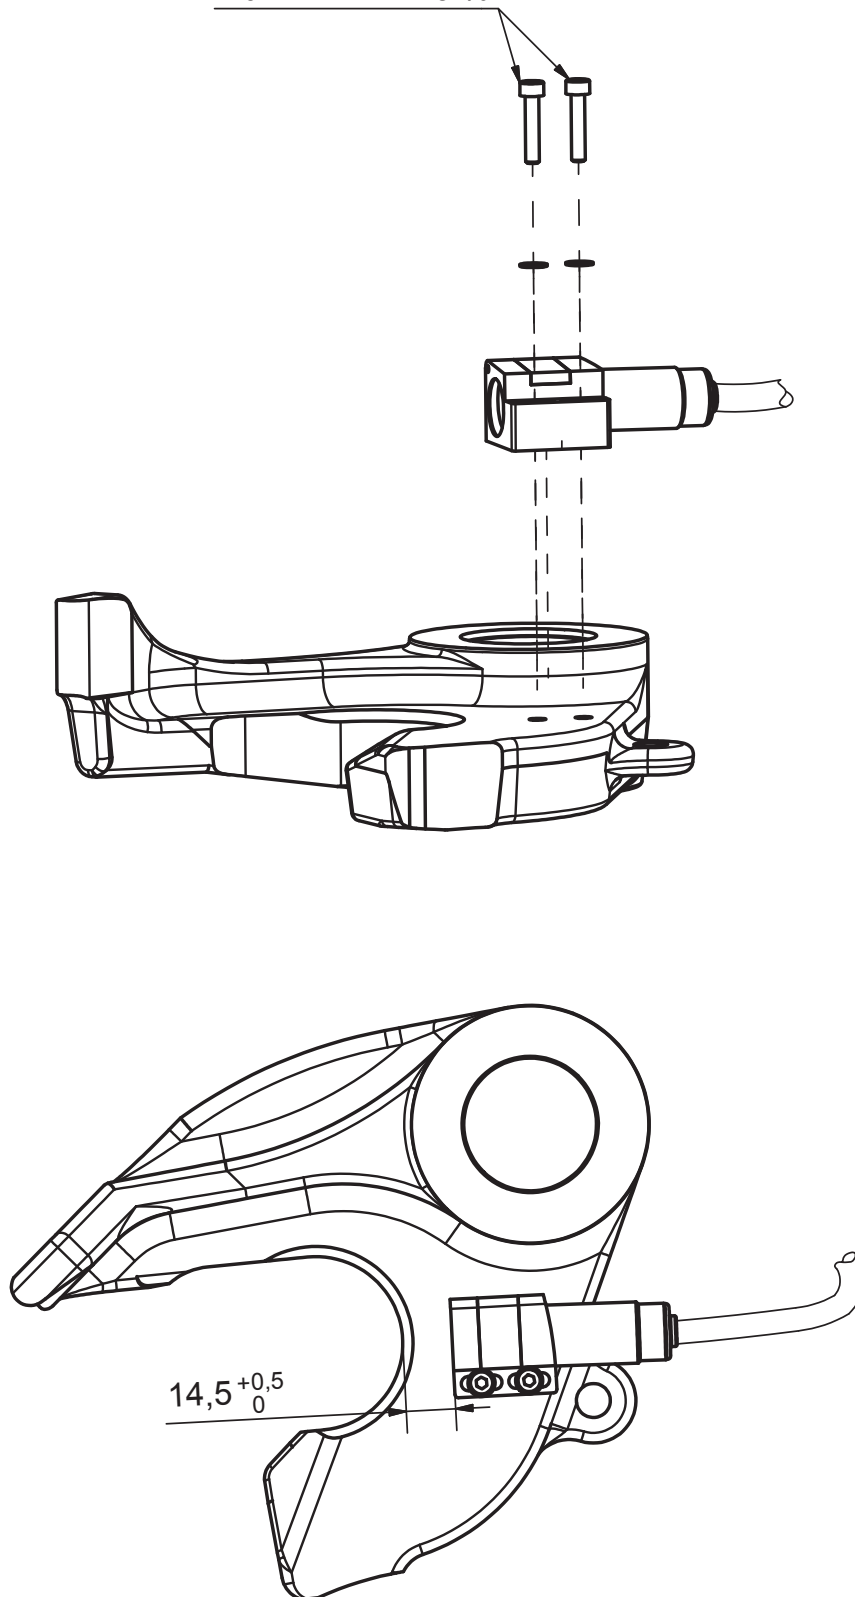

Montageanleitung Mounting instruction

Sensorsatz OEM für SK-S 36.20 S / WS / SNoLube

Mounting instruction sensor kit OEM for
SK-S 36.20 S / WS / SNoLube

Königszapfensensor
King pin sensor

$M_d = 2 \text{ Nm} \pm 20 \%$

Verschlussicherung mit Sensor
Safety latch with sensor

Gegenplattensensor
Sensor trailer plate

Weitere Informationen siehe Betriebsanleitung SK-S 36.20 – XL-FW11724UM-de-DE
Additional information see manual SK-S 36.20 – XL-FW11724UM-de-DE