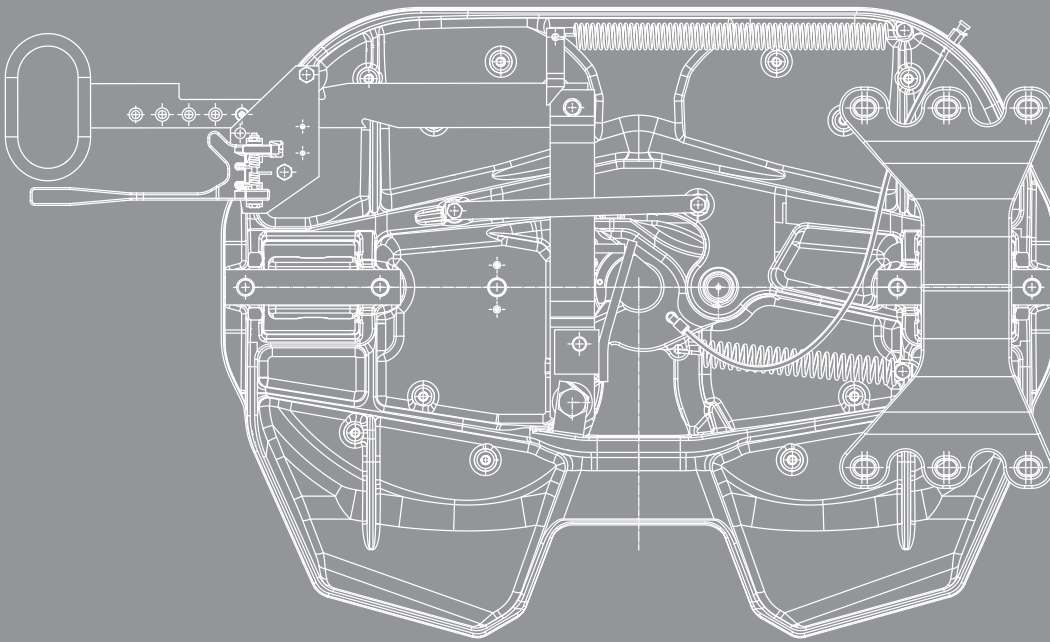

Montageanleitung Mounting instruction

Sensorsatz OEM für SK-S 36.20 S / WS / SNoLube

Mounting instruction sensor kit OEM for
SK-S 36.20 S / WS / SNoLube

Königszapfensensor
King pin sensor

$M_d = 2 \text{ Nm} \pm 20 \%$

Verschlussicherung mit Sensor
Safety latch with sensor

Gegenplattensensor
Sensor trailer plate

Weitere Informationen siehe Betriebsanleitung SK-S 36.20 – XL-FW11724UM-de-DE
Additional information see manual SK-S 36.20 – XL-FW11724UM-de-DE