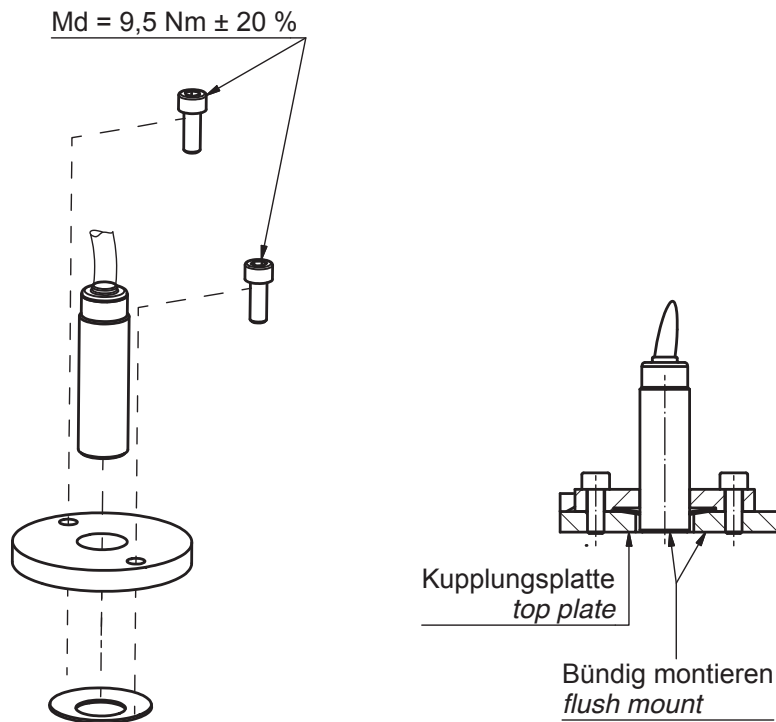

Montageanleitung Mounting instruction

Sensorsatz OEM für SK-S 36.20 S / WS / SNoLube

Mounting instruction sensor kit OEM for
SK-S 36.20 S / WS / SNoLube

Königszapfensensor
King pin sensor

$M_d = 2 \text{ Nm} \pm 20 \%$

Verschlussicherung mit Sensor
Safety latch with sensor

Gegenplattensensor
Sensor trailer plate

Weitere Informationen siehe Betriebsanleitung SK-S 36.20 – XL-FW11724UM-de-DE
Additional information see manual SK-S 36.20 – XL-FW11724UM-de-DE