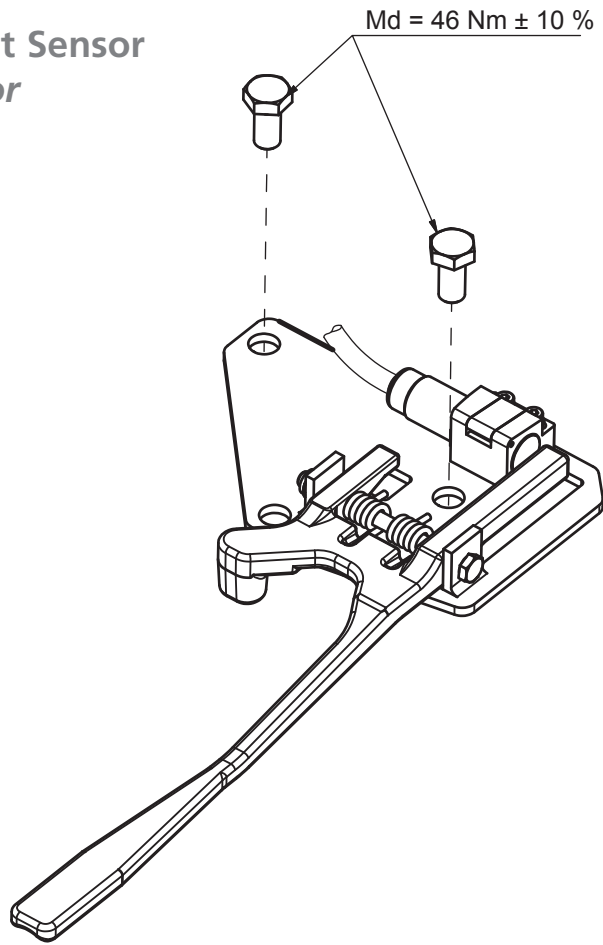

Montageanleitung Mounting instruction

Sensorsatz OEM für SK-S 36.20 S / WS / SNoLube

Mounting instruction sensor kit OEM for
SK-S 36.20 S / WS / SNoLube

Königszapfensensor
King pin sensor

$M_d = 2 \text{ Nm} \pm 20 \%$

Verschlussicherung mit Sensor
Safety latch with sensor

Gegenplattensensor
Sensor trailer plate

Weitere Informationen siehe Betriebsanleitung SK-S 36.20 – XL-FW11724UM-de-DE
Additional information see manual SK-S 36.20 – XL-FW11724UM-de-DE