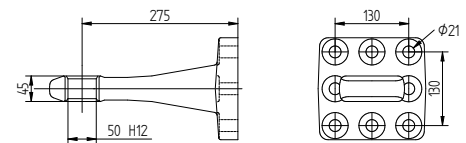

50 mm

Drawbar eyes

Flanged
drawbar eyes

VITI INCLUSE
BOLT KIT INCLUDED

OC51F8E

DIN 74053 - ECE R55

Codice Part number	D [kN]	Dc [kN]	S [kg]	V [kN]	Weight [kg]	Omologazione Homologation	Tipo Type
OC51F8E	200	140	1000	75	12,5	E11 01-1153	51F8
			2500	50			
OC52F8E	200	135	1000	90	17,3	E1 01-2585	Z-044
			2500	64,8			

OC52F8E

Clamped
drawbar eyes

DIN 74053 - ECE R55

Codice Part number	D [kN]	Dc [kN]	S [kg]	V [kN]	A [mm]	B [mm]	Weight [kg]	Omologazione Homologation	Tipo Type
OC50FS2	330	135	1000	75	165	165	33	E11 01-11111	50FS