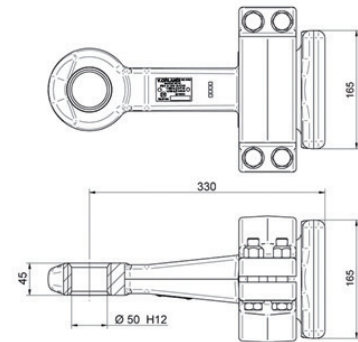

50 mm

Drawbar eyes

Flanged
drawbar eyes

VITI INCLUSE
BOLT KIT INCLUDED

OC51F8E

DIN 74053 - ECE R55

Codice Part number	D [kN]	Dc [kN]	S [kg]	V [kN]	Weight [kg]	Omologazione Homologation	Tipo Type
OC51F8E	200	140	1000	75	12,5	E11 01-1153	51F8
			2500	50			
OC52F8E	200	135	1000	90	17,3	E1 01-2585	Z-044
			2500	64,8			

OC52F8E

Clamped
drawbar eyes

DIN 74053 - ECE R55

Codice Part number	D [kN]	Dc [kN]	S [kg]	V [kN]	A [mm]	B [mm]	Weight [kg]	Omologazione Homologation	Tipo Type
OC50FS2	330	135	1000	75	165	165	33	E11 01-11111	50FS

POS.	Article number
1	RO00016
2	RO00063
3	RO00064
4	RO00065