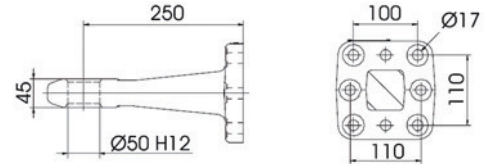

50 mm

Drawbar eyes

Flanged
drawbar eyes

VITI INCLUSE
BOLT KIT INCLUDED

OC51F8E

DIN 74053 - ECE R55

Codice Part number	D [kN]	Dc [kN]	S [kg]	V [kN]	Weight [kg]	Omologazione Homologation	Tipo Type
OC51F8E	200	140	1000	75	12,5	E11 01-1153	51F8
			2500	50			
OC52F8E	200	135	1000	90	17,3	E1 01-2585	Z-044
			2500	64,8			

OC52F8E

Clamped
drawbar eyes

DIN 74053 - ECE R55

Codice Part number	D [kN]	Dc [kN]	S [kg]	V [kN]	A [mm]	B [mm]	Weight [kg]	Omologazione Homologation	Tipo Type
OC50FS2	330	135	1000	75	165	165	33	E11 01-11111	50FS