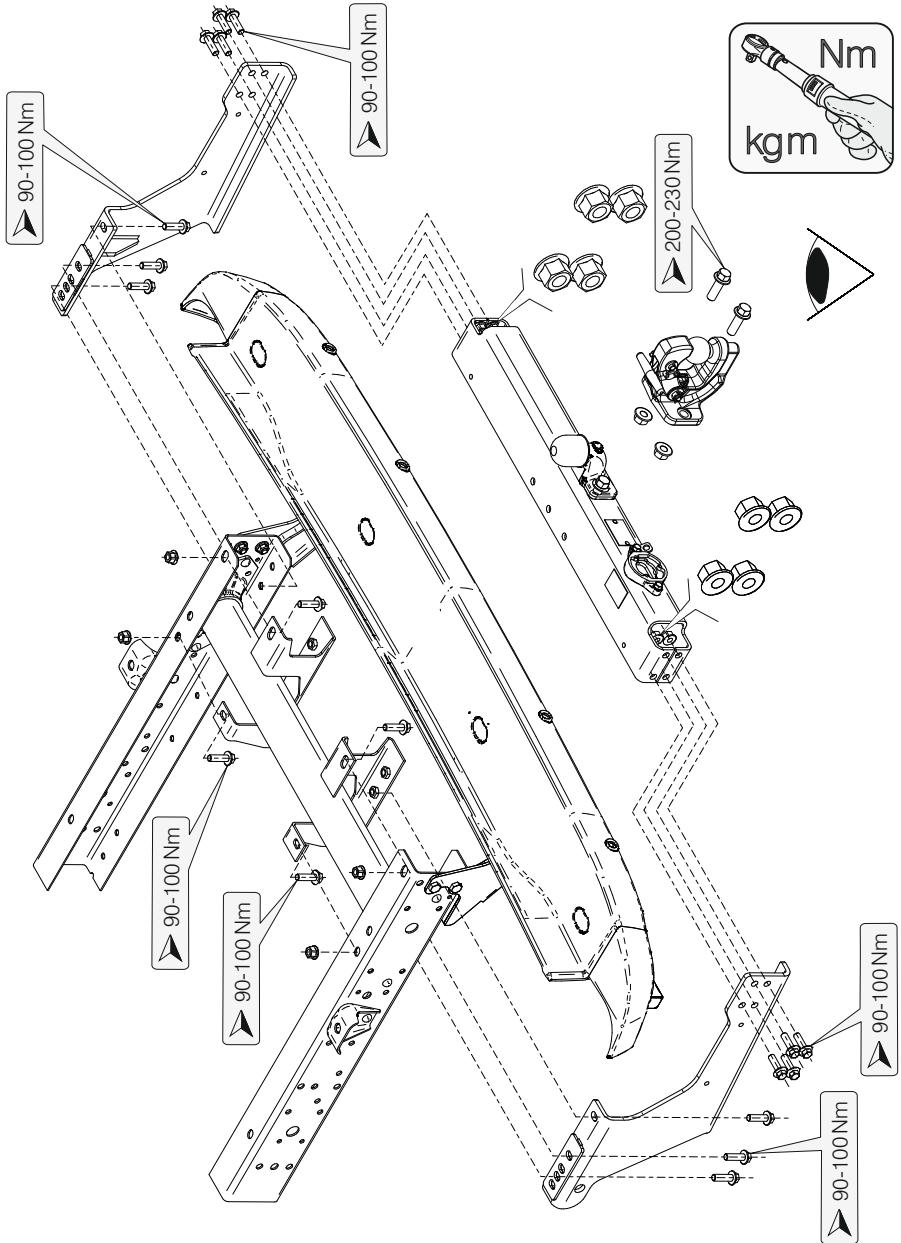

IVECO

Accessories

- Ⓜ IT Kit traversa e gancio
- Ⓜ GB Towbar and coupling kit
- Ⓜ FR Kit traverse et crochet
- Ⓜ DE Kit für "Anhängböcke"
- Ⓜ ES Kit travesaño y gancho
- Ⓜ PL Zestaw poprzecznic z hakiem
- Ⓜ PT Kit trave e gancho
- Ⓜ DA Kit kors og krog
- Ⓜ NL Kit trekhaakframe en trekhaak

INSTALLATION MANUAL
MANUALE DI INSTALLAZIONE
MANUAL DE INSTALACIÓN
MANUEL D'INSTALLATION
INSTALLATION MANUAL

MY2014

Traversa per IVECO DAILY
City Camion dal 2014 al 2020
Towbar for IVECO DAILY
City Camion from 2014 to 2020

29L-70C wb3000

29L-35C

29L-35S wb3520L 40C-70C

29L-35S wb3000/3520

35C-50C wb3000/3520

35S-35C