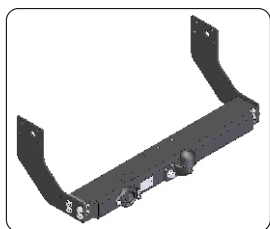

IVECO

Accessories

- Ⓜ IT Kit traversa e gancio
- Ⓜ GB Towbar and coupling kit
- Ⓜ FR Kit traverse et crochet
- Ⓜ DE Kit für "Anhängböcke"
- Ⓜ ES Kit travesaño y gancho
- Ⓜ PL Zestaw poprzecznic z hakiem
- Ⓜ PT Kit trave e gancho
- Ⓜ DA Kit kors og krog
- Ⓜ NL Kit trekhaakframe en trekhaak

INSTALLATION MANUAL
MANUALE DI INSTALLAZIONE
MANUAL DE INSTALACIÓN
MANUEL D'INSTALLATION
INSTALLATION MANUAL

MY2014

Traversa per IVECO DAILY
City Camion dal 2014 al 2020
Towbar for IVECO DAILY
City Camion from 2014 to 2020