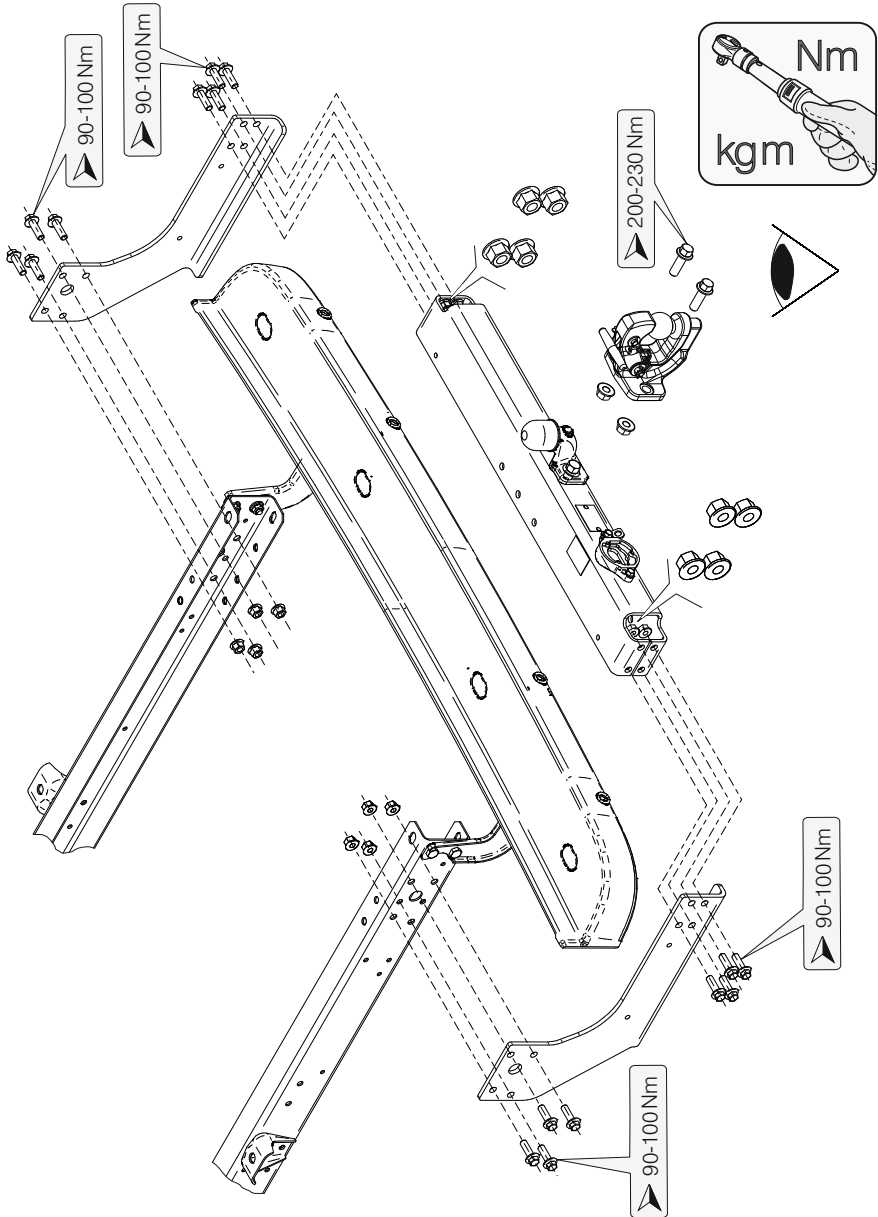

IVECO

Accessories

- Ⓜ IT Kit traversa e gancio
- Ⓜ GB Towbar and coupling kit
- Ⓜ FR Kit traverse et crochet
- Ⓜ DE Kit für "Anhängböcke"
- Ⓜ ES Kit travesaño y gancho
- Ⓜ PL Zestaw poprzecznic z hakiem
- Ⓜ PT Kit trave e gancho
- Ⓜ DA Kit kors og krog
- Ⓜ NL Kit trekhaakframe en trekhaak

INSTALLATION MANUAL
MANUALE DI INSTALLAZIONE
MANUAL DE INSTALACIÓN
MANUEL D'INSTALLATION
INSTALLATION MANUAL

MY2014

Traversa per IVECO DAILY
City Camion dal 2014 al 2020
Towbar for IVECO DAILY
City Camion from 2014 to 2020

29L-70C wb3000

29L-35C

29L-35S wb3520L 40C-70C

29L-35S wb3000/3520

35C-50C wb3000/3520

35S-35C