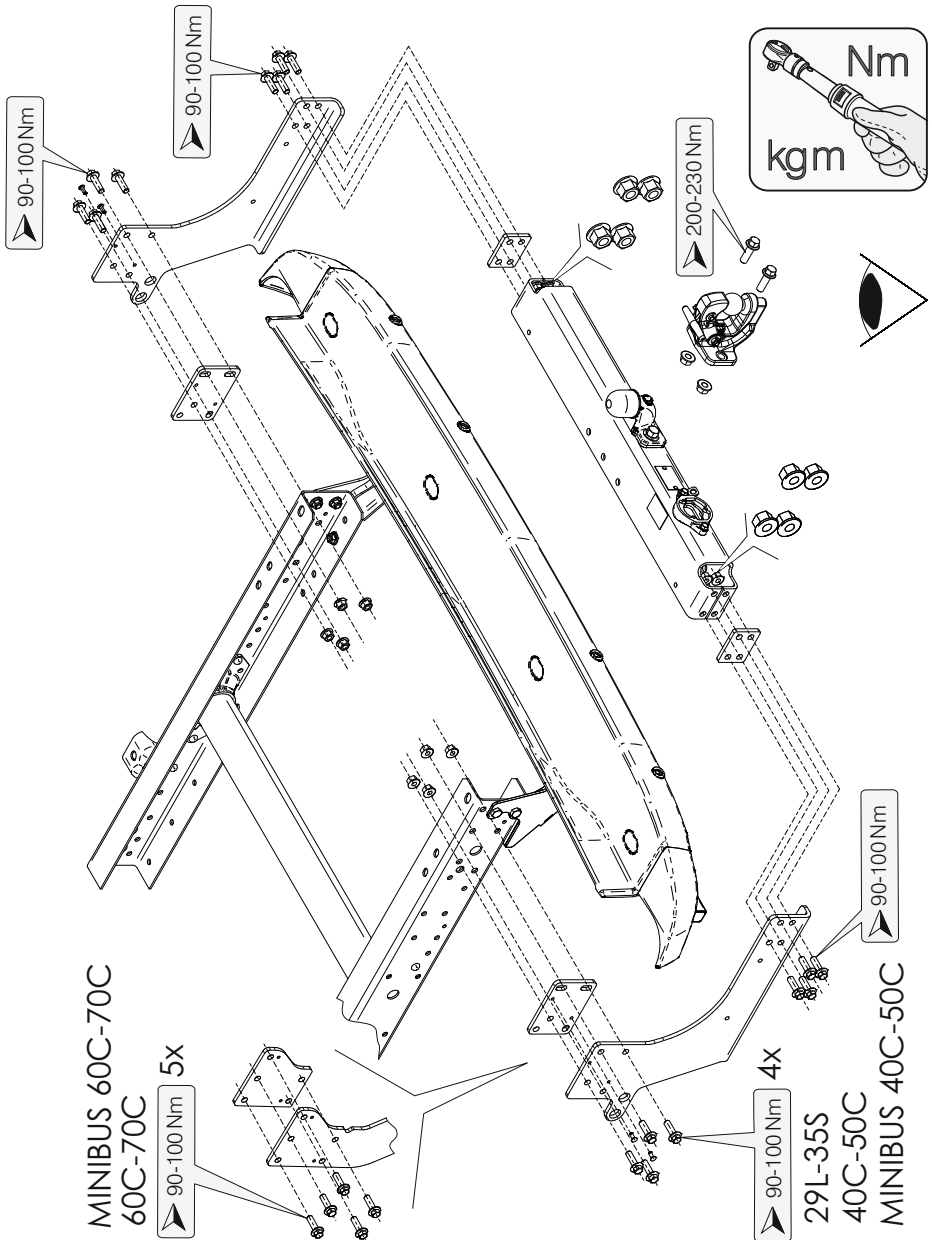

IVECO

Accessories

- Ⓜ IT Kit traversa e gancio
- Ⓜ GB Towbar and coupling kit
- Ⓜ FR Kit traverse et crochet
- Ⓜ DE Kit für "Anhängböcke"
- Ⓜ ES Kit travesaño y gancho
- Ⓜ PL Zestaw poprzecznic z hakiem
- Ⓜ PT Kit trave e gancho
- Ⓜ DA Kit kors og krog
- Ⓜ NL Kit trekhaakframe en trekhaak

INSTALLATION MANUAL
MANUALE DI INSTALLAZIONE
MANUAL DE INSTALACIÓN
MANUEL D'INSTALLATION
INSTALLATION MANUAL

MY2014

Traversa per IVECO DAILY
City Camion dal 2014 al 2020
Towbar for IVECO DAILY
City Camion from 2014 to 2020

29L-70C wb3000

29L-35C

29L-35S wb3520L 40C-70C

29L-35S wb3000/3520

35C-50C wb3000/3520

35S-35C