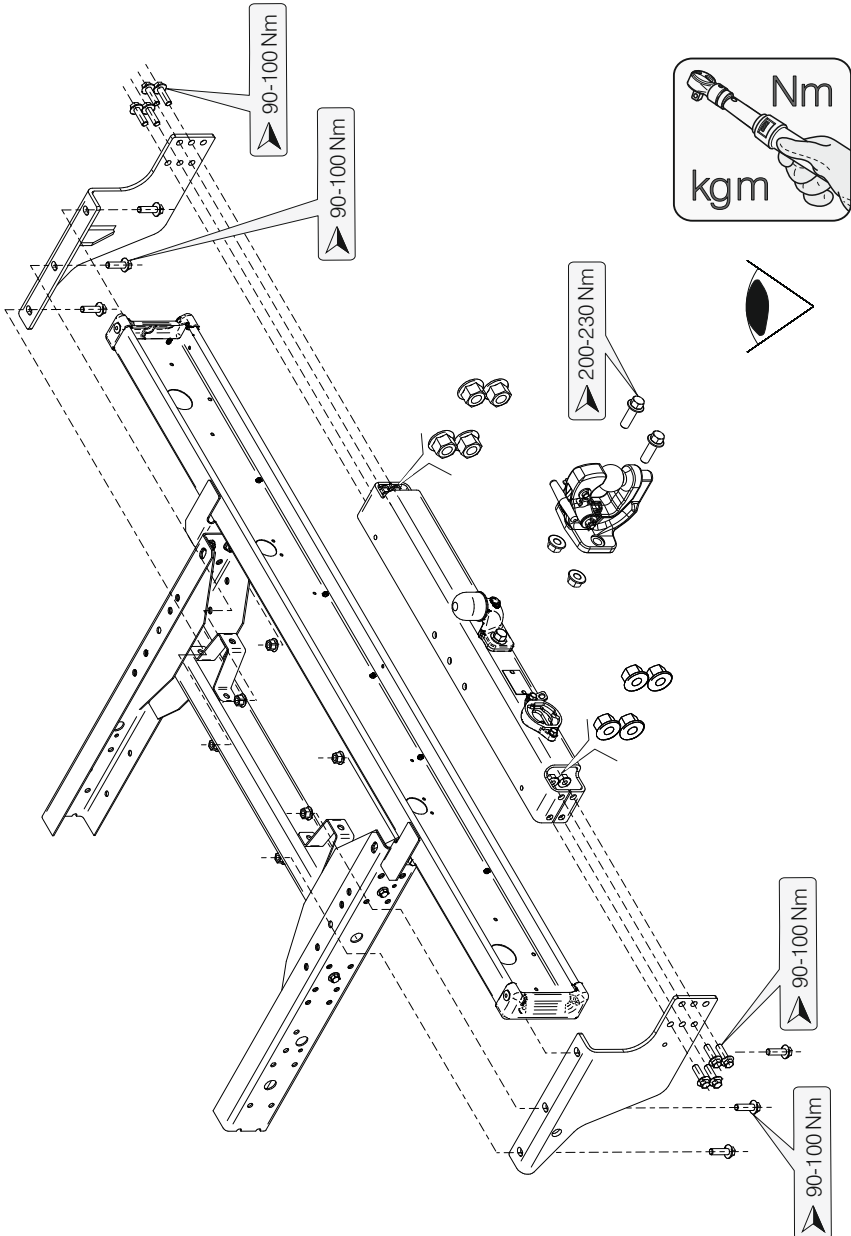

IVECO

Accessories

- Ⓜ IT Kit traversa e gancio
- Ⓜ GB Towbar and coupling kit
- Ⓜ FR Kit traverse et crochet
- Ⓜ DE Kit für "Anhängböcke"
- Ⓜ ES Kit travesaño y gancho
- Ⓜ PL Zestaw poprzecznic z hakiem
- Ⓜ PT Kit trave e gancho
- Ⓜ DA Kit kors og krog
- Ⓜ NL Kit trekhaakframe en trekhaak

INSTALLATION MANUAL
MANUALE DI INSTALLAZIONE
MANUAL DE INSTALACIÓN
MANUEL D'INSTALLATION
INSTALLATION MANUAL

MY2014

Traversa per IVECO DAILY
City Camion dal 2014 al 2020
Towbar for IVECO DAILY
City Camion from 2014 to 2020

29L-70C wb3000

29L-35C

29L-35S wb3520L 40C-70C

29L-35S wb3000/3520

35C-50C wb3000/3520

35S-35C