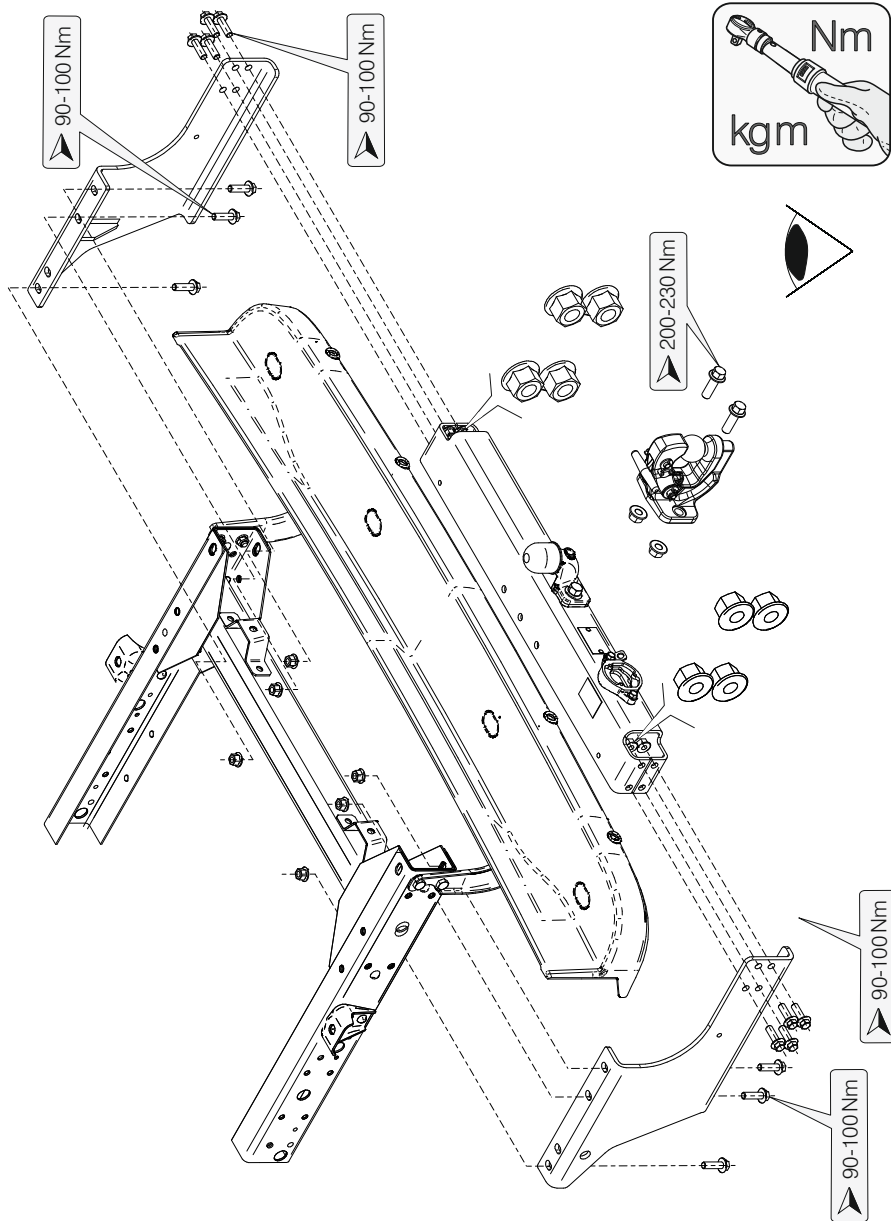

IVECO

Accessories

- Ⓜ IT Kit traversa e gancio
- Ⓜ GB Towbar and coupling kit
- Ⓜ FR Kit traverse et crochet
- Ⓜ DE Kit für "Anhängböcke"
- Ⓜ ES Kit travesaño y gancho
- Ⓜ PL Zestaw poprzecznic z hakiem
- Ⓜ PT Kit trave e gancho
- Ⓜ DA Kit kors og krog
- Ⓜ NL Kit trekhaakframe en trekhaak

INSTALLATION MANUAL
MANUALE DI INSTALLAZIONE
MANUAL DE INSTALACIÓN
MANUEL D'INSTALLATION
INSTALLATION MANUAL

MY2014

Traversa per IVECO DAILY
City Camion dal 2014 al 2020
Towbar for IVECO DAILY
City Camion from 2014 to 2020

29L-70C wb3000

29L-35C

29L-35S wb3520L 40C-70C

29L-35S wb3000/3520

35C-50C wb3000/3520

35S-35C