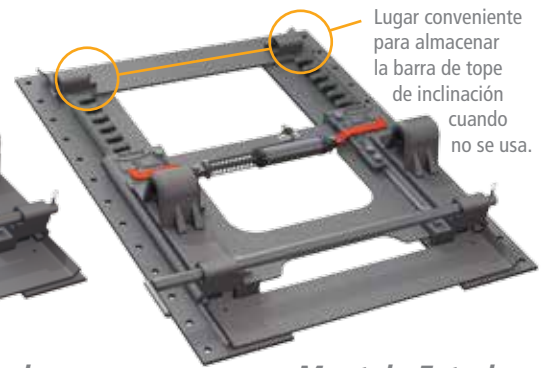

Montaje Interior

Montaje Exterior

SISTEMAS DE MONTAJE KOMPENSATOR® DE HOLLAND:

ofrecen un movimiento giratorio para el plato de la quinta rueda en terrenos desparejos. Esto alivia el esfuerzo de torsión para los remolques rígidos.

Montaje Interior

Montaje Exterior

SISTEMAS DE MONTAJE NO-TILT:

permiten que el plato de la quinta rueda se convierta en una quinta rueda rígida no inclinable para aplicaciones en que se proporcione articulación en el remolque.

Montaje Interior

Montaje Exterior

Lugar conveniente para almacenar la barra de tope de inclinación cuando no se usa.

Nota: Disponible sólo con las placas superiores FW35 y FW70.

SAF-HOLLAND es un proveedor líder de componentes, sistemas y programas de servicios altamente eficientes en la industria global de vehículos comerciales. Nuestras tres marcas principales son reconocidas por brindar soluciones innovadoras que optimizan las operaciones de las flotas en cada rincón del mundo.