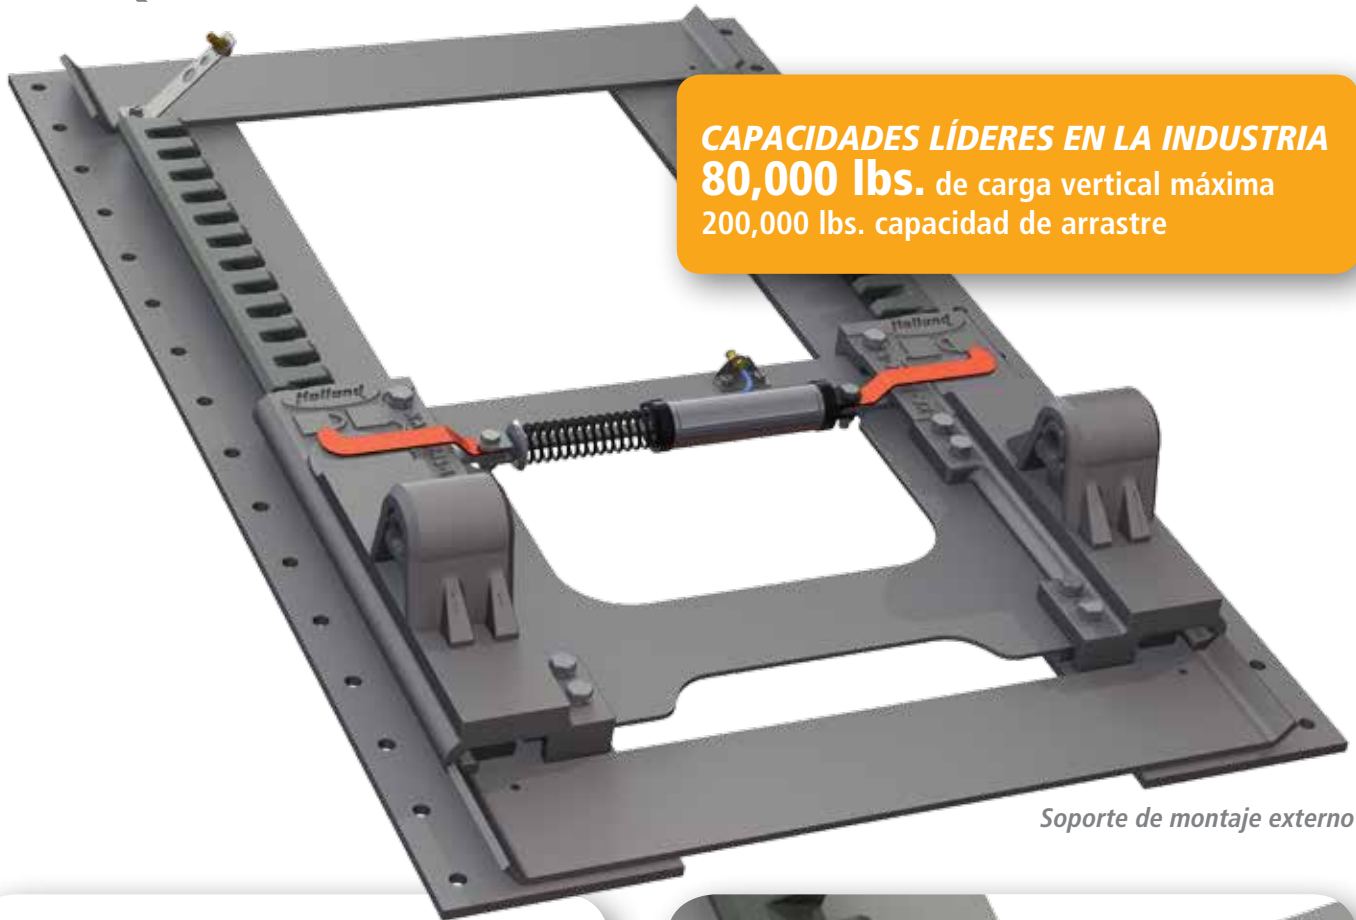

NUEVO

SISTEMA DESLIZANTE PARA USO PESADO

Para Quinta Ruedas HOLLAND

CAPACIDADES LÍDERES EN LA INDUSTRIA
80,000 lbs. de carga vertical máxima
200,000 lbs. de tracción máxima de las
barras de tracción

Diseño Superior con Características de Funcionamiento Mejoradas Para Operaciones Pesadas

SISTEMA DESLIZANTE DE USO PESADAS
LÍDER DE LA INDUSTRIA: INCLUYE LOS
MODELOS KOMPENSATOR Y NO-TILT

SISTEMA DESLIZANTE PARA USO PESADAS

Para Quinta Ruedas de HOLLAND

CAPACIDADES LÍDERES EN LA INDUSTRIA
80,000 lbs. de carga vertical máxima
200,000 lbs. capacidad de arrastre

Soporte de montaje externo

Características Estándares

- Capacidad de 80,000 lb vertical y 200,000 lb arrastre líder en la industria en características de deslizamiento de la quinta rueda.
- Alturas de soporte de 8", 9", 10" y 11" para satisfacer todas las necesidades de configuración de los clientes y fabricantes del equipo original.
- Trayectos de 12", 24", 36", 48", 60" y 72" del sistema deslizante para adaptarse a una amplia variedad de necesidades de distribución de peso y holguras.
- Incrementos de deslizamiento de 2" para mayor versatilidad de posicionamiento para satisfacer todos los requisitos de distribución de carga útil.
- El control de liberación de deslizamiento neumático en la cabina permite que el conductor repositone fácilmente la quinta rueda cuando sea necesario.
- El diseño modular SDS permite un mantenimiento fácil para modificar las alturas de la quinta rueda o agregar una placa superior convertible No-Tilt opcional.

Nuevos indicadores visuales de fijación : ubicados hacia el frente del soporte de deslizamiento para una fácil visión, permiten al conductor identificar rápidamente si el soporte de deslizamiento está colocado de manera adecuada.