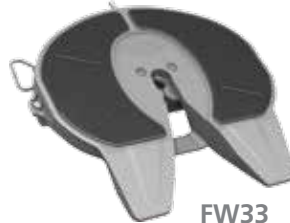

MUCHOS MODELOS DE SISTEMAS DESLIZANTES DE USO PESADO

SAF-HOLLAND Group

Diseño compatible con los modelos de quinta rueda FW35, FW33 y FW70

FW35

FW33

FW70

SISTEMAS DE MONTAJE INTERIORES Y EXTERIORES:

disponibles para satisfacer las necesidades de todos los clientes y fabricantes de equipos originales. Los montajes exteriores ya no se consideran un pedido "especial".